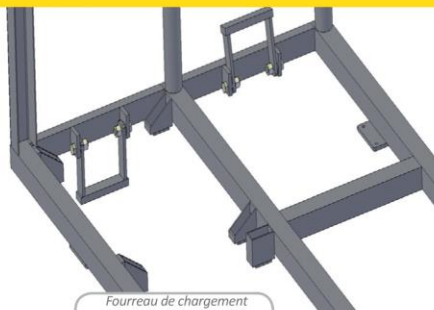

RACK DE RANGEMENT SUR ROUES POUR ECHAFAUDAGES HI-WAY

© EES Importateur exclusif HI-WAY

Carry' 4- Carry' 8

HI-WAY

2 chariots de stockage, pour Tour ESCALIER et Tour MODULABLE.

- Spécialement conçus pour les tours échafaudages Hi Way
- Accessoire idéal pour stocker, livrer et entretenir votre matériel.
- Un emplacement prévu pour chaque élément.
- Compact et élégant ce chariot est en acier galvanisé
- Modèle : Noir Mat

RACK DE RANGEMENT SUR ROUES POUR ECHAFAUDAGES HI-WAY

[STOCKAGE DE TOUR ESCALIER ET TOUR MODULABLE]

Parfait pour assurer un comptage immédiat et une meilleure visibilité de chacune des pièces de votre échafaudage ; ce chariot de rangement vous permet non seulement via sa manoeuvrabilité et son ergonomie d'optimiser l'installation de votre matériel, mais également d'être la garantie de son bon entretien.

Fourreau de chargement escamotable. Chargement latéral et frontal.

[SPECIFICATIONS TECHNIQUES]

➤ CARRY' 4 (Petit modèle*)

Largeur : 0.80m Longueur : 2.50m Hauteur : 1.75m

* Passage des portes standards

[CAPACITE DE RANGEMENT]