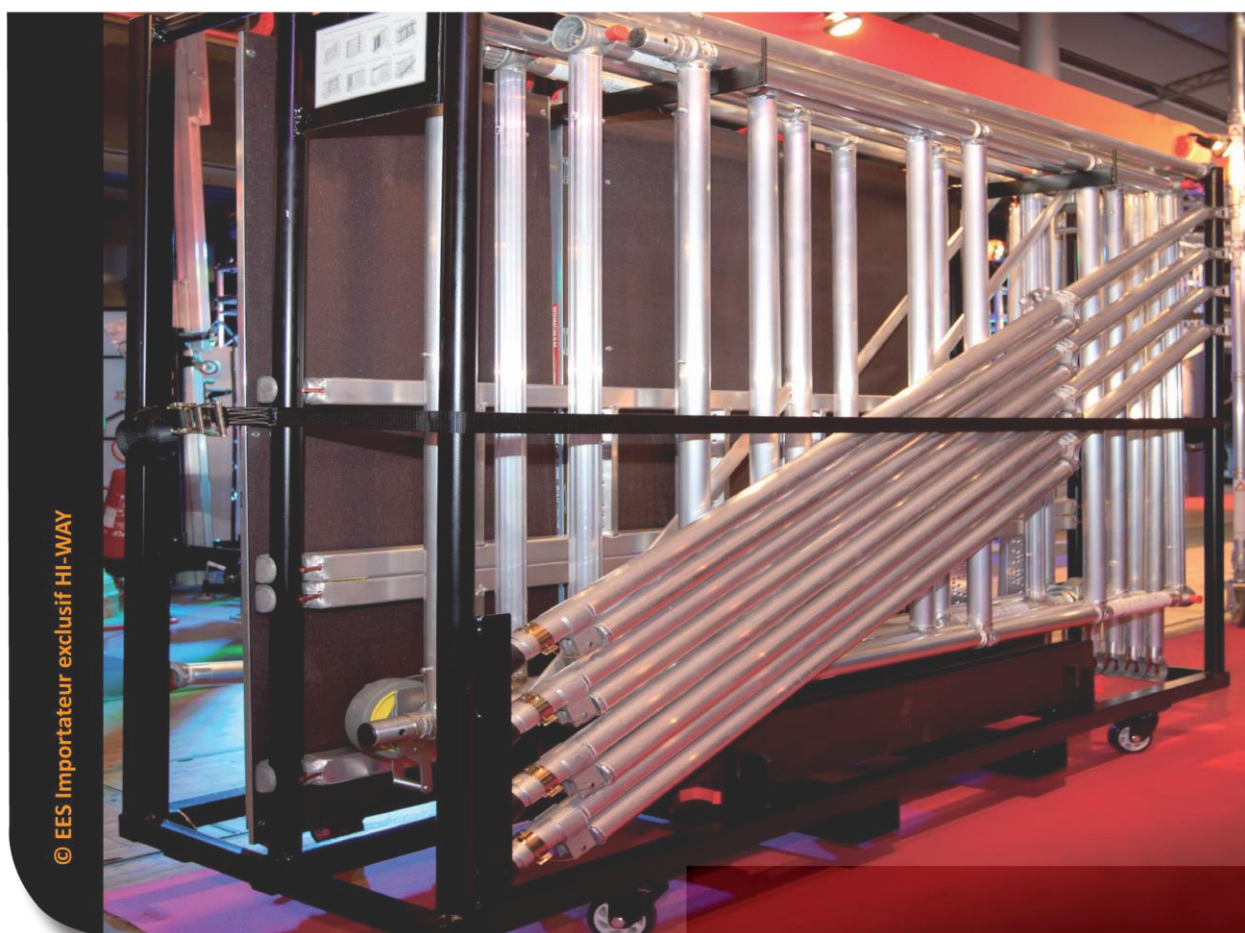

RACK DE RANGEMENT SUR ROUES POUR ECHAFAUDAGES HI-WAY

© EES Importateur exclusif HI-WAY

Carry' 4- Carry' 8

HI-WAY

2 chariots de stockage, pour Tour ESCALIER et Tour MODULABLE.

- Spécialement conçus pour les tours échafaudages Hi Way
- Accessoire idéal pour stocker, livrer et entretenir votre matériel.
- Un emplacement prévu pour chaque élément.
- Compact et élégant ce chariot est en acier galvanisé
- Modèle : Noir Mat

RACK DE RANGEMENT SUR ROUES POUR ECHAFAUDAGES HI-WAY

[STOCKAGE DE TOUR ESCALIER ET TOUR MODULABLE]

Parfait pour assurer un comptage immédiat et une meilleure visibilité de chacune des pièces de votre échafaudage ; ce chariot de rangement vous permet non seulement via sa manoeuvrabilité et son ergonomie d'optimiser l'installation de votre matériel, mais également d'être la garantie de son bon entretien.

Fourreau de chargement escamotable. Chargement latéral et frontal.

[SPECIFICATIONS TECHNIQUES]

➤ CARRY' 4 (Petit modèle*)

Largeur : 0.80m Longueur : 2.50m Hauteur : 1.75m

* Passage des portes standards

[CAPACITE DE RANGEMENT]